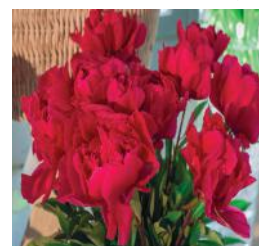

Paeonia lactiflora 'Karl Rosenfield'