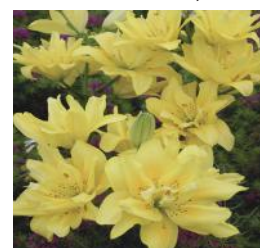

Lilium 'Fata Morgana'®