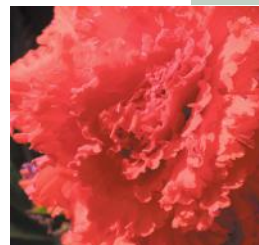

Begonia fimbriata scharlaken