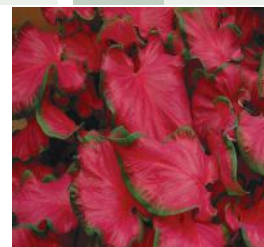

Caladium 'Cherry Tart' (UF-44-4)®