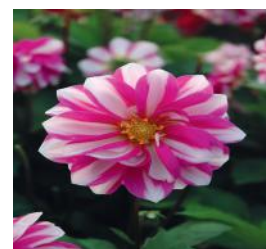

Dahlia enkelbloemig Priceless Pink