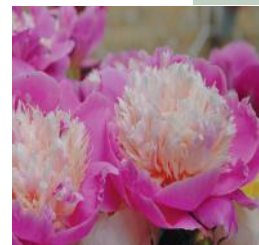

Paeonia lactiflora 'Bowl of Beauty'