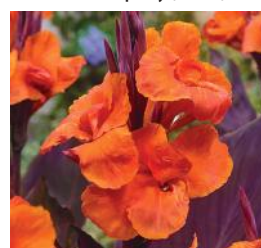

Canna Roi Humbert