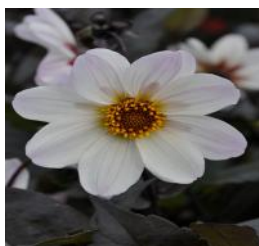

Dahlia pioenbloemig Bishop of Dover