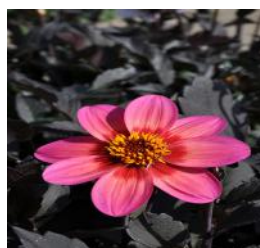

Dahlia enkelbloemig Dahlegria Tricolore (Dahlgr85)®