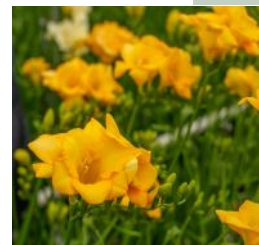

Freesia enkelbloemig geel