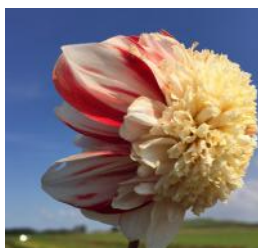

Dahlia anemoonbloemig Bon Odori