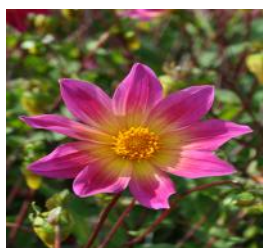

hoogte in cm	bloei-tijd	bloem diameter in mm	maat	Euro per 1000
45	VII-X	70	I	
80	VII-X	110	I	
70	VII-X	100	I	
55	VII-X	100	I	
55	VII-X	100	I	
55	VII-X	100	I	
80	VII-X	80	I	
80	VII-X	120	I	
30	VII-X	50	I	
30	VII-X	50	I	
85	VII-X	85	I	
60	VII-X	100	I	
60	VII-X	90	I	
40	VII-X	80	I	
45	VII-X	70	I	
40	VII-X	80	I	
40	VII-X	80	I	
80	VII-X	90	I	
60	VII-X	85	I	
70	VII-X	90	I	
60	VII-X	70	I	
60	VII-X	50	I	
70	VII-X	70	I	
60	VII-X	50	I	
65	VII-X	100	I	
76	VII-X	95	I	
200	VII-X	80	I	
200	VII-X	80	I	
100	VII-X	70	I	
30	VII-X	70	I	
50	VII-X	80	I	
30	VII-X	60	I	
70	VII-X	120	I	

Dahlia enkelbloemig Bright Eyes