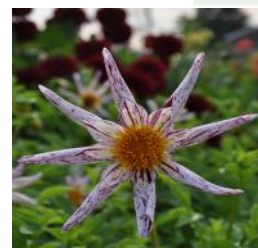

Dahlia orchidee type Destiny's Teachers