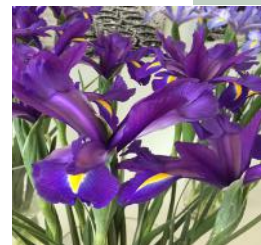

Iris hollandica 'Discovery Purple'®