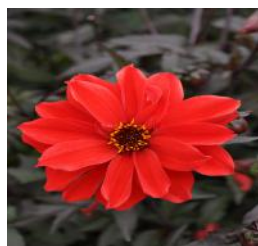

Dahlia pioenbloemig Bishop of Llandaff