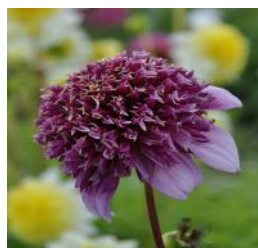

Dahlia anemoonbloemig Fenna Baaij