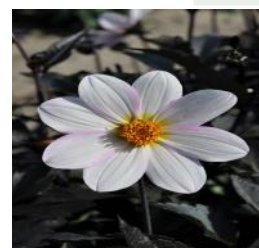

Dahlia enkelbloemig Dahlegria White (Dahlgr95)®