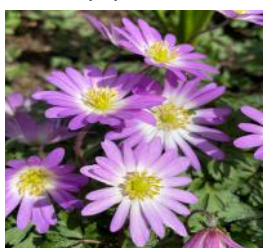

Anemone blanda 'Charmer'