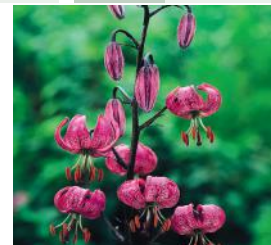

Lilium martagon