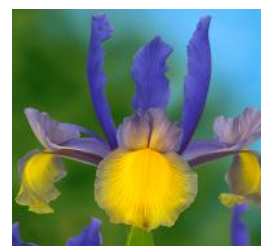

Iris hollandica 'Miss Saigon'®