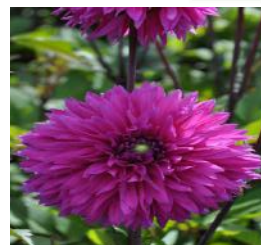

Dahlia fimbriata Cornwall Island