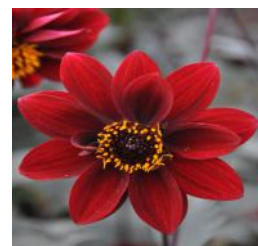

Dahlia pioenbloemig Crushed Crimson (G14402DAHL)®