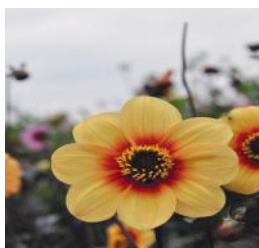

Dahlia mignon Sunshine (Moonfire)