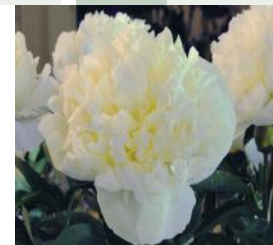

Paeonia lactiflora 'Duchesse de Nemours'